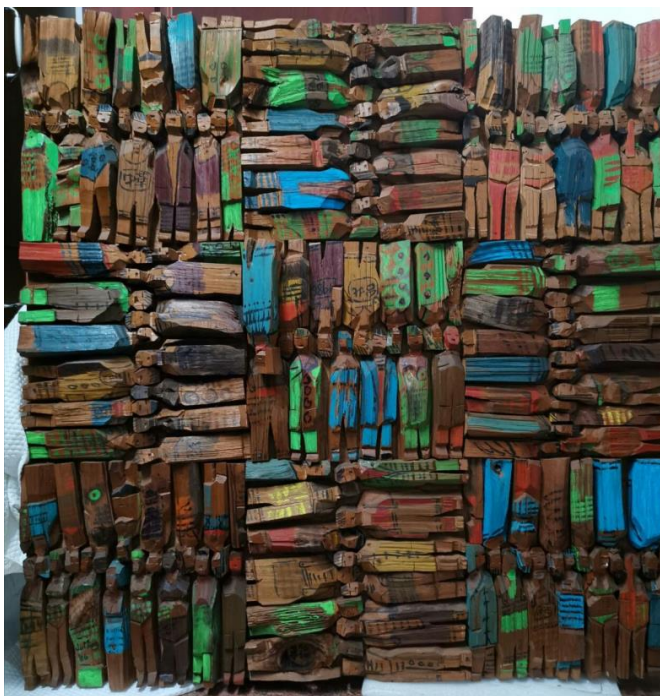

舉薦報告

朱銘木雕-人間百態

標的物

| 作品名稱 | 年份 | 規格 | 材質 |
|---------------|-------|-----------|----|
| 人間系列-彩繪木雕128人 | 1986年 | 122*122cm | 木雕 |

作品保證書

CERTIFICATE OF AUTHENTICITY

茲證明帝德國際售出本件之作品壹件（如附圖）：

確屬 朱銘 之原作無誤

品名：人間百態—128人

作者 Artist：朱銘

規格 Size：123*12*123cm

年代 Year：1986年

材質 Material：木雕

發證日期Date of issue：2021.1.13

藝術顧問 Art consultant：

David Tang 張士祜